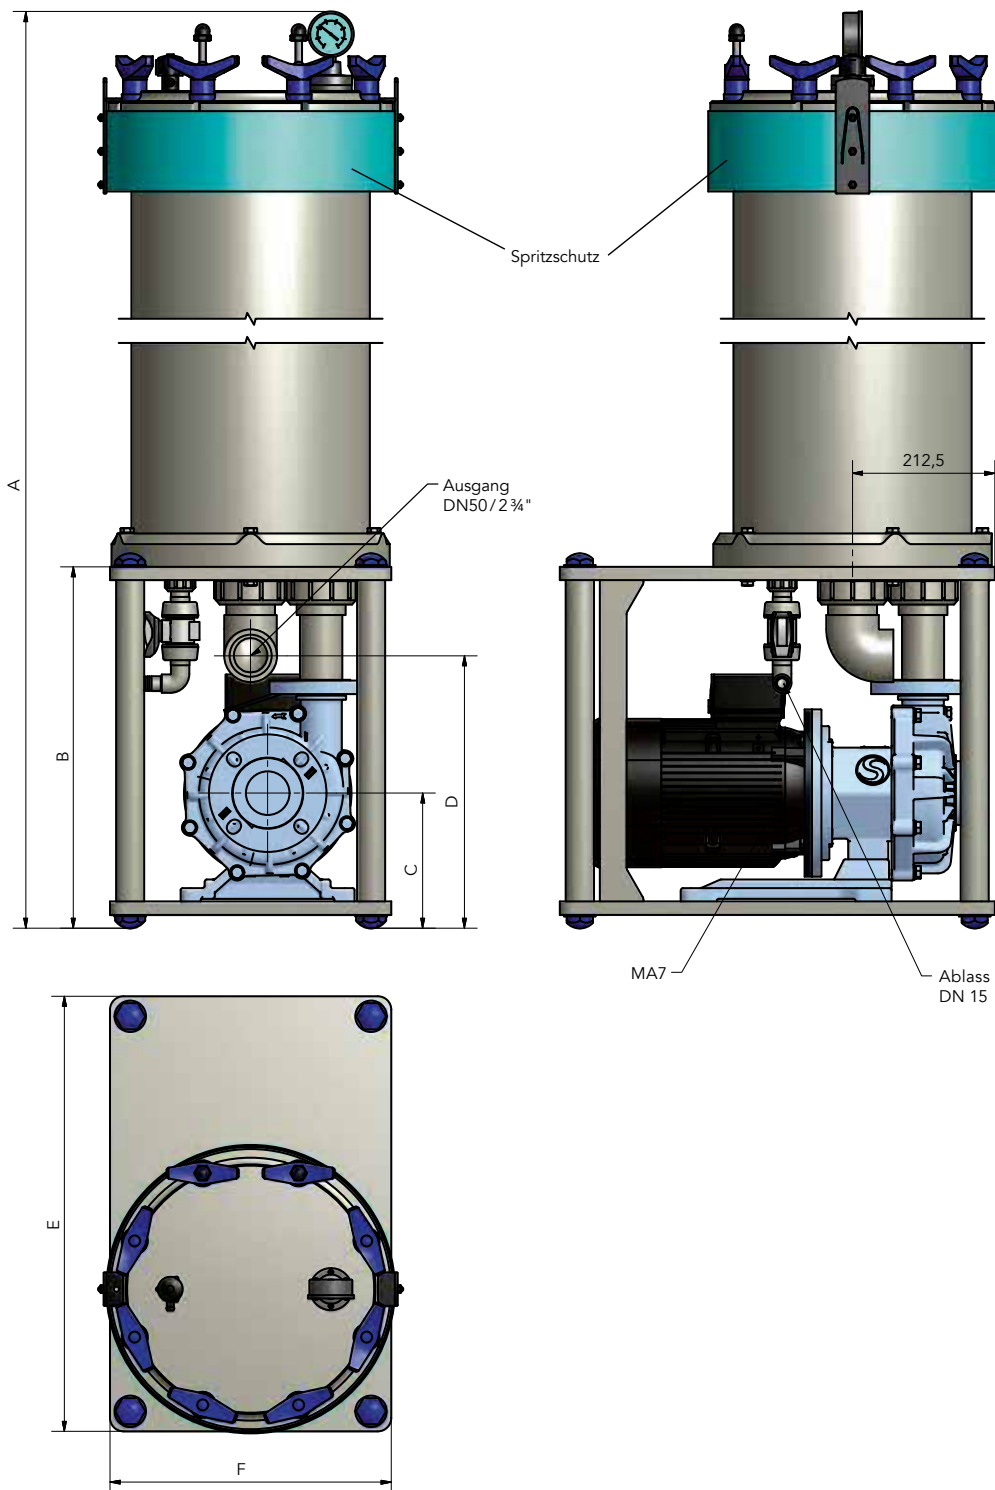

## Technische Daten Universal-Filtergerät BG15

Baugröße	15/10"	15/20"	15/30"
Werkstoffe	PP / PVDF		
Kerzenzahl	15 × 10"	15 × 20"	15 × 30"
Plattenabmessungen und Anzahl (Filterfläche)	Ø 290 × 33 (2,2 m <sup>2</sup> )	Ø 290 × 66 (4,4 m <sup>2</sup> )	Ø 290 × 100 (6,6 m <sup>2</sup> )
Inhalt Aktivkohlekanister [l]	-	30	-
Inhalt Ölabsorbenskanister [l]	-	30	-
Max. Temperatur [°C]	80 / 95		
Max. Systemdruck bei 20°C [bar]	4		
Deckelverschluss	Knebelschrauben		
Ablasshahn	enthalten		
Manometer	enthalten		

### Abmessungen mit MAGSON MA BG6 [mm]

Maß A	1057	1311	1565
Maß B		490	
Maß C		175	
Maß D		380	
Maß E		650	
Maß F		420	
Maß G		212,5	

### Abmessungen mit MAGSON MA BG7 [mm]

Maß A	1107	1361	1615
Maß B		540	
Maß C		202	
Maß D		407	
Maß E		650	
Maß F		420	
Maß G		212,5	

Abmessungen Filtergerät BG15 mit MAGSON MA BG6 oder BG7 [mm]

Mehr als nur Pumpen